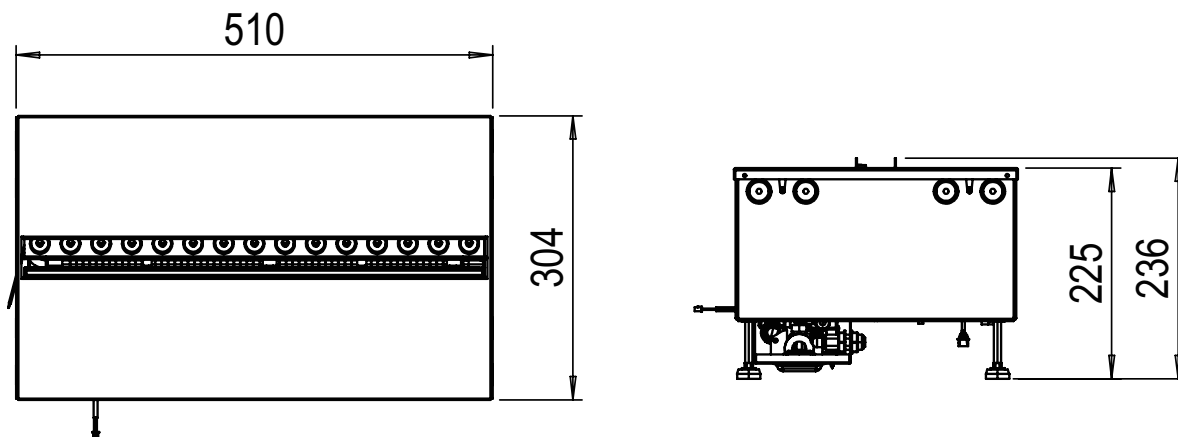

Cassette 500 (projects)

Maße

Alle Maße sind in mm

Alle Cassetten müssen über eine ausreichende Entlüftung verfügen, um ein optimales Flammenerlebnis zu gewährleisten. Weitere Informationen finden Sie in den Handbüchern oder auf der Website www.dimplexfires.com

Cassette 500 Projects		
Allgemeine Spezifikationen	Kaminsystem	Optimyst®
	Artikelnummer	211439
	EAN-Code	5011139211439
	Modell	Cassette
	Feuersicht	4-seitig
	Farbe	Schwarz
	Dekoration / Feuerbett	Metallplatte
Produktgröße	Maße Feuersicht (B x H) (cm)	49x20
	Außenmaße BxHxT (cm)	51x22,5x30,4
Funktionen	Heizleistung	Nein
	Thermostat	Nein
	Fernbedienung	Ja
	Manuelle Steuerung direkt am Kamin möglich ja / nein	Ja
	Lichtmodul	LED
	Soundmodul	Ja
	Einstellungen Farbeffekte	Nein
Stromverbrauch	Heizstufe 1 in W	-
	Heizstufe 2 in W	-
	Flammenbetrieb in W	220W
	Max. Stromverbrauch	220W
Netzspannung	Netzspannung/elektrische Frequenz	230V/50Hz
Spezifikationen:	Produktgewicht in Kg	11
	Länge des Kabels	1,5 m
	Garantie	2 Jahre

Haftungsausschluss

Wir haben diese Broschüre mit der größtmöglichen Sorgfalt zusammengestellt. Es ist möglich, dass die Informationen in dieser Broschüre nicht genau dargestellt bzw. geändert oder ergänzt worden sind. Der Inhalt dieser Broschüre ist vorbehaltlich Änderungen. Glen Dimplex ist nicht verantwortlich für die ergriffenen Maßnahmen und Entscheidungen über Ergebnisse, die ausschließlich auf den in dieser Broschüre enthaltenen Informationen basieren.